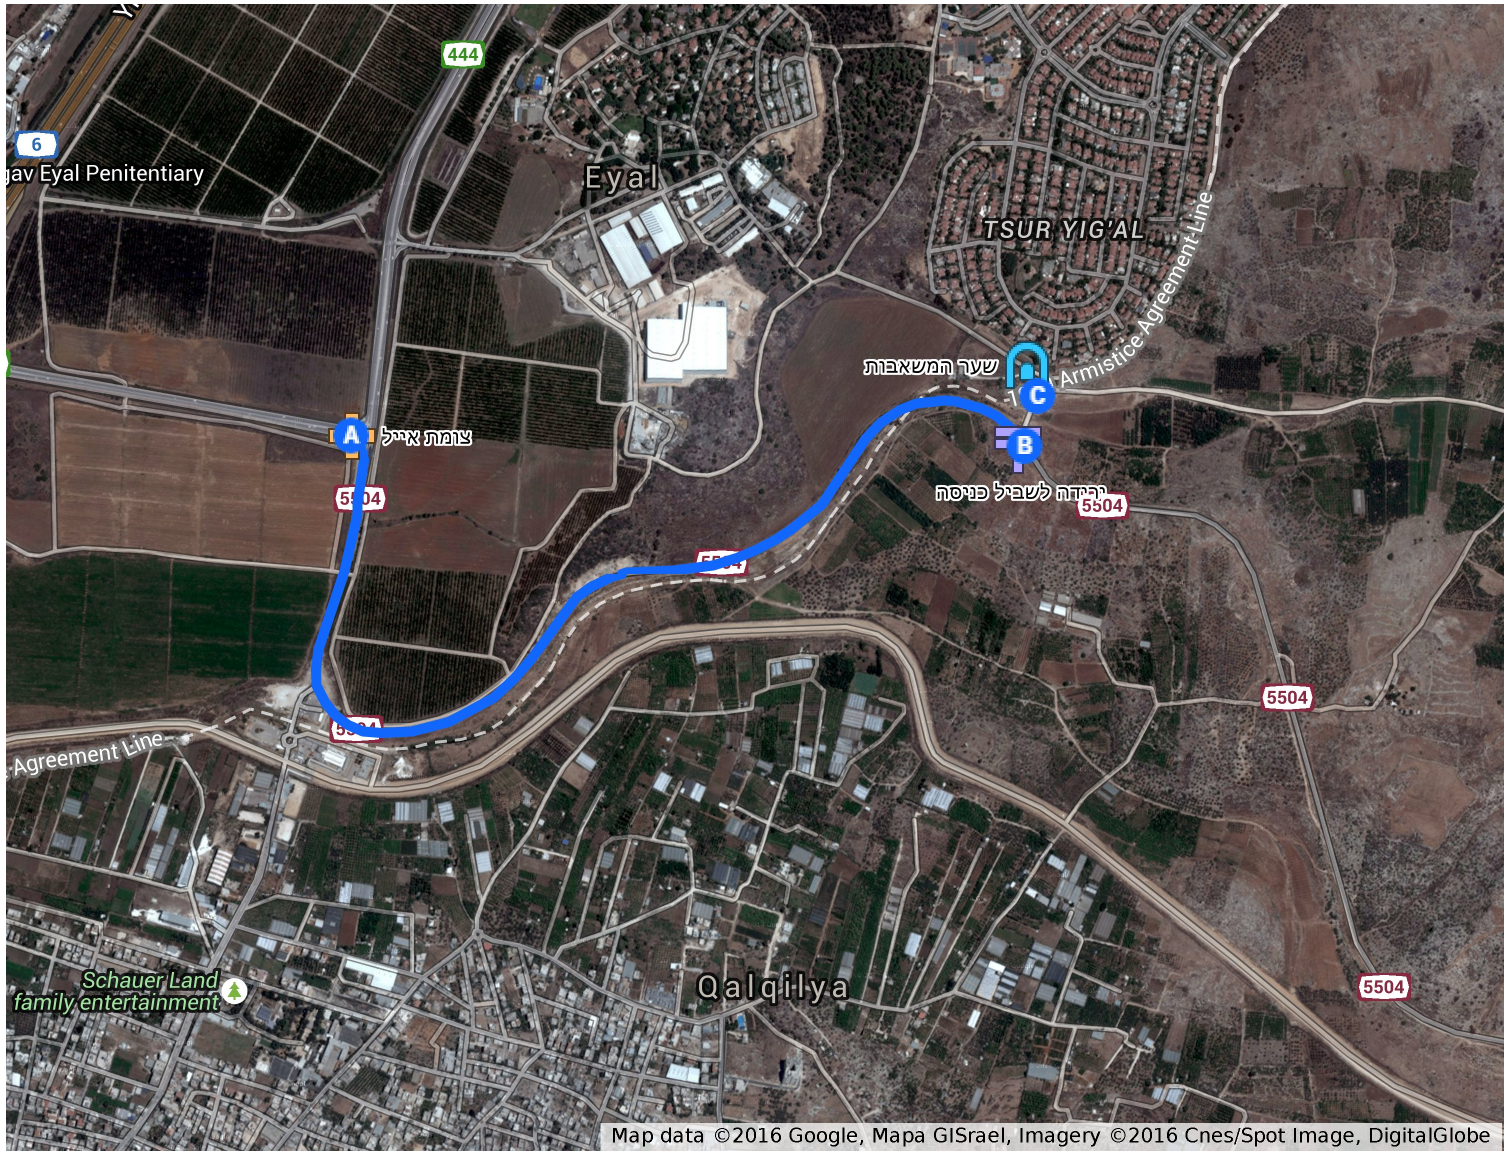

כניסה דרומית - דרך חירום צופים

דרך חירום כ"י צ"י

צומת אייל +

ירידה לשביל כניסה T

שער המשאבות A

מסלול מצומת אייל לשער המשאבות

צומת אייל A

ירידה לשביל כניסה B

C

נהיגה 2 ק"מ, 2 דקות

551, ישראל

התחל דרום מזרח בכביש 5504

לכיוון כביש 5504 היעד יופיע בצד

ימין

2.29 ק"מ