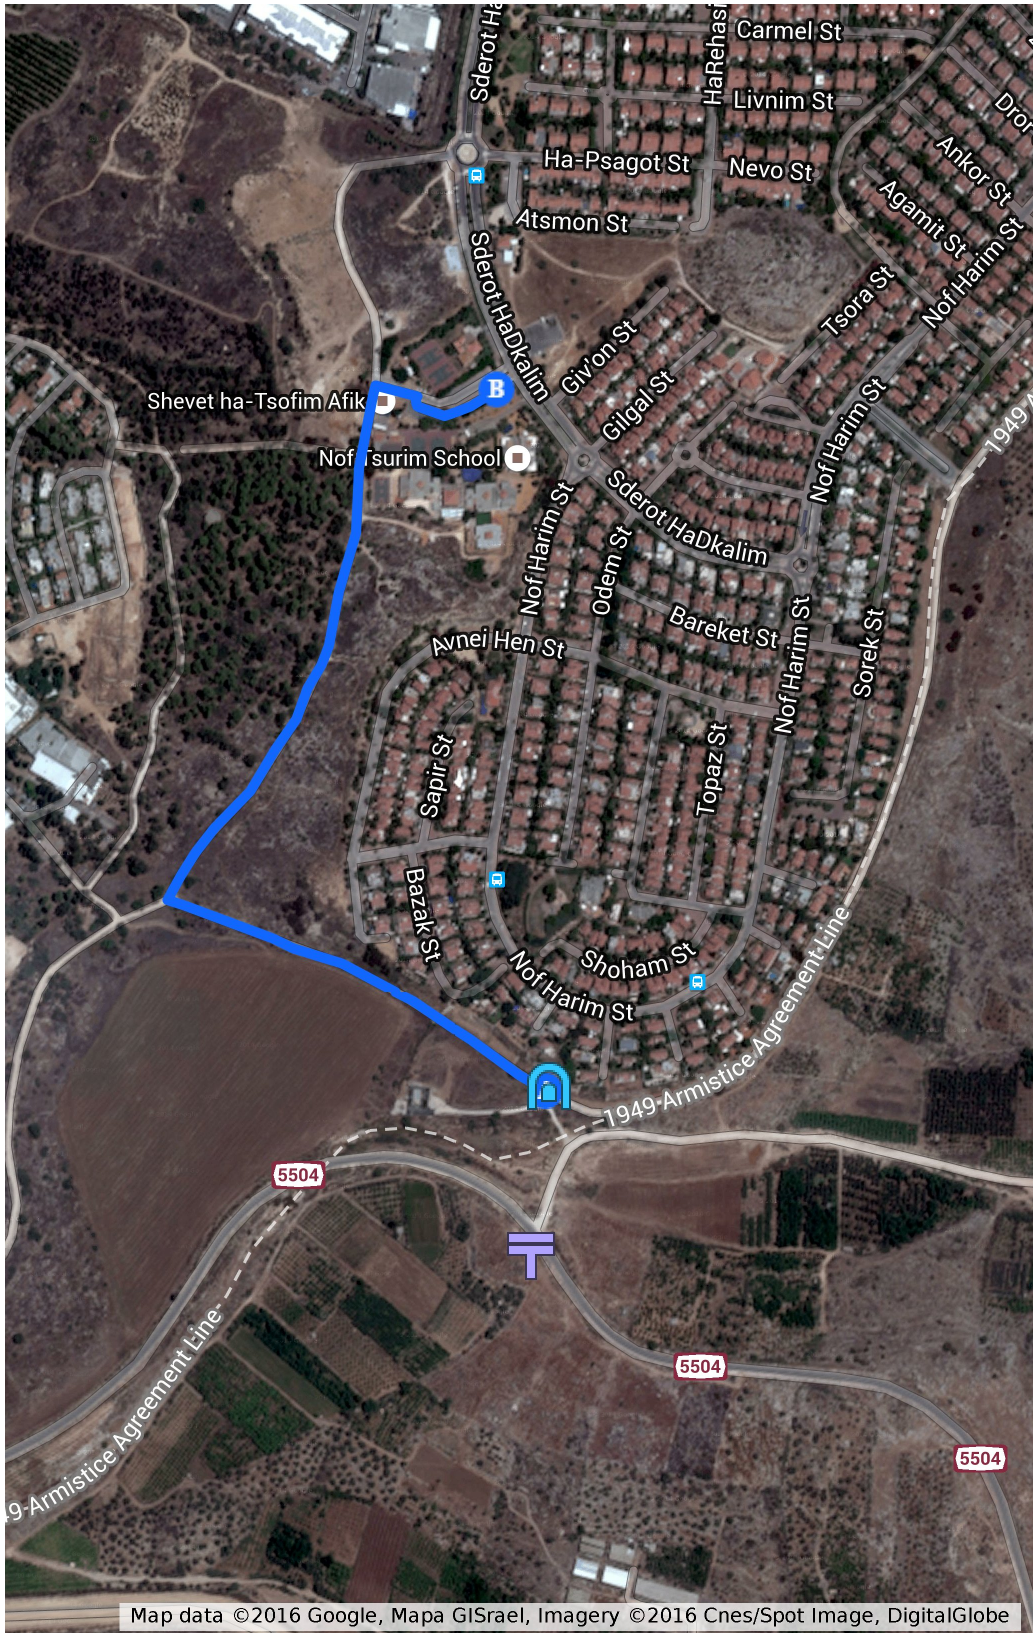

# דרך חירום בתוך צור-יגאל

דרך חירום כ"י צ"י

צומת אייל +

ירידה לשביל כניסה T

שער המשאבות A

מסלול משער המשאבות לשדרות הדקלים  
2, כוכב יאיר צור יגאל, ישראל

שער המשאבות A

B

שדרות הדקלים 2, כוכב יאיר צור  
יגאל, ישראל

משער המשאבות לבית ספר

נוף-צורים